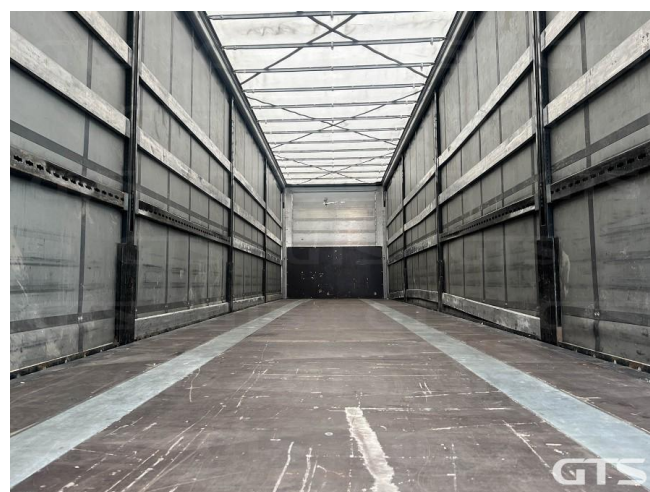

Шторный полуприцеп

Kogel SN24 2021 г/в

Основные характеристики

Длина: 13.6	Склад: Санкт-Петербург
Количество осей: 3	Марка осей: BPW
Тормоза: Дисковые	Задний портал: Ворота
Тип: Шторный	Сдвижная крыша
Держатель для двух запасных колес	Сдвижные бока
Паллетный ящик	Инструментальный ящик
Подъемная ось	Без пробега по РФ
Обмен техники по схеме trade-in	ABS